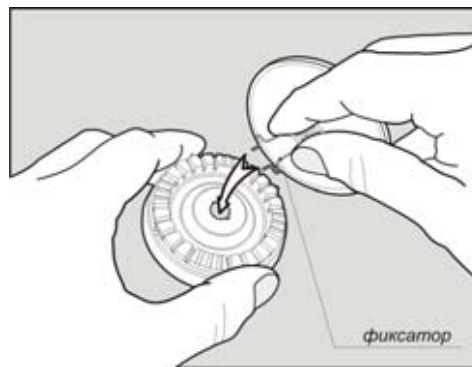

### 6 ПОДГОТОВКА К РАБОТЕ

- Плита отрегулирована для работы на сжиженном газе и должна подключаться к баллону посредством гибкого шланга и регулятора давления. Баллон 1-5-2-В ГОСТ 15860-84. Регулятор давления РДСГ2-1,2 ГОСТ 21805-94.
- Регулятор давления и баллон в комплект поставки не входят и приобретаются через торговую сеть.
- Перед подключением соберите плиту, установив на неё горелку и решётку.
- **ВНИМАНИЕ!** СБОРКУ ГОРЕЛКИ НЕОБХОДИМО ПРОИЗВОДИТЬ В СЛЕДУЮЩЕЙ ПОСЛЕДОВАТЕЛЬНОСТИ:
  - установить на плите смеситель;
  - установить фиксатор на крышку горелки (рис. 2);
  - сжав фиксатор, установить крышку горелки на смеситель (рис. 2);
  - перевернуть плиту и убедиться, что крышка горелки закреплена.
- **ВАЖНО!** ДЛЯ УСТАНОВКИ РЕШЁТКИ ТРЕБУЕТСЯ:
  - с небольшим усилием сжать решётку у основания,
  - вставить решётку в отверстия корпуса, сориентировав её короткими штырями вперёд.
- **ВНИМАНИЕ!** ВО ИЗБЕЖАНИЕ ОПРОКИДЫВАНИЯ ПОСУДЫ ПРОВЕРЬТЕ ГОРИЗОНТАЛЬНОСТЬ УСТАНОВКИ РЕШЁТКИ ПЛИТЫ.